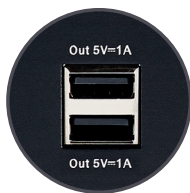

RADIO REVEIL AVEC CHARGEUR SANS FIL CR400IBT THOMSON

- Bluetooth® : écoutez votre musique sans fil
- Radio FM avec autoscan et 40 mémorisations de station
- Fonction mains libres pour vos appels téléphoniques
- AUX-IN 3.5mm (câble inclus)
- Double port USB pour recharger vos appareils (2x1A) (câble inclus)
- Chargeur sans fil : induction*
- Répétition de l'alarme (Snooze)
- Réglage de l'intensité lumineuse de l'écran (100%-50%-0%)
- Affichage de la température
- Mode 12H ou 24H