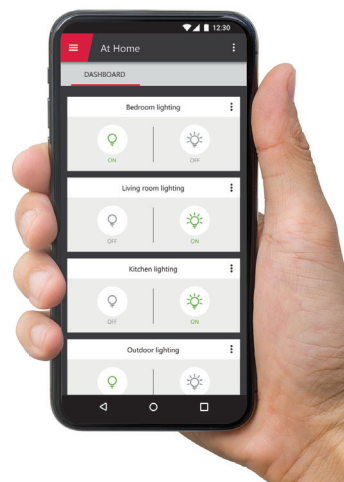

520020-520023

DIANE-LED

Ampoule connectée

Ambiance blanche et colorée
Type E27

COMMANDEZ VOS ÉCLAIRAGES À DISTANCE

Eclairez votre intérieur avec cette ampoule connectée contrôlable à distance ou à la voix. Vous sélectionnez l'ambiance que vous souhaitez : lumière blanche ou colorée, intense ou tamisée.

Fonctionne avec l'application

At Home

WiFi

Culot à vis
E27

RGB

Usage
intérieur

Variation
d'intensité

Respectueux de
l'environnement

DIMENSIONS DU PRODUIT

FONCTIONNALITÉS DU PRODUIT

Lumière éteinte

Allumé en blanc froid

Allumé en blanc chaud

Lumière colorée

CARACTÉRISTIQUES TECHNIQUES

Type de culot	À vis, type E27
Puissance	7W RGB + White
Éclairage	600lm
Alimentation	AC 85-265V
Variation couleur éclairage	Oui, RGB+W (2700K)
Température de fonctionnement	0°C +45°C
Dimensions et poids	60x120mm, 40g