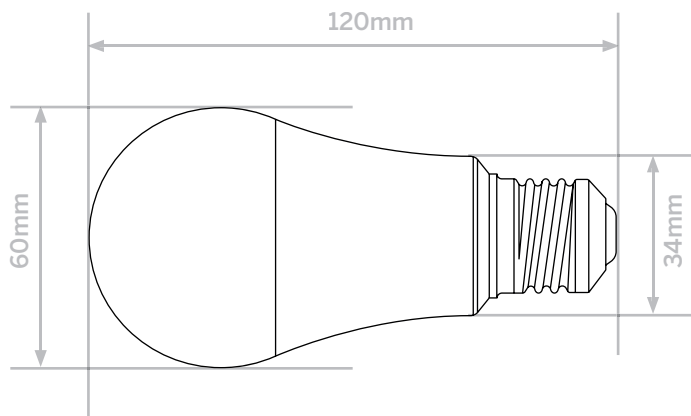

Fonctionne avec l'application

At Home

WiFi

Culot à vis
E27

RGB

Usage
intérieur

Variation
d'intensité

Respectueux de
l'environnement

DIMENSIONS DU PRODUIT

FONCTIONNALITÉS DU PRODUIT

Lumière éteinte

Allumé en blanc froid

Allumé en blanc chaud

Lumière colorée

CARACTÉRISTIQUES TECHNIQUES

Type de culot	À vis, type E27
Puissance	7W RGB + White
Éclairage	600lm
Alimentation	AC 85-265V
Variation couleur éclairage	Oui, RGB+W (2700K)
Température de fonctionnement	0°C +45°C
Dimensions et poids	60x120mm, 40g