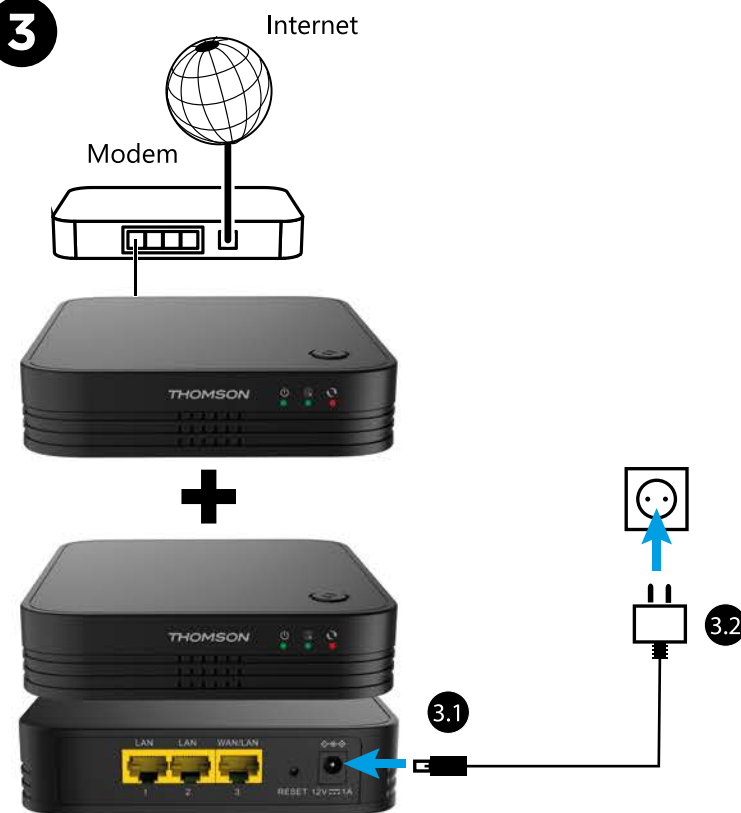

THM1200-KIT
WI-FI MESH HOME KIT 1200
MESH 1200 MBPS

Installation Instructions
Installationsanleitung
Instructions d'installation
Istruzioni per l'installazione
Instrucciones de instalación
Instruções de instalação
Installatie instructies
Installationsvejledning
Installasjonsinstruksjon
Installationsanvisning
Telepitési Utasítás

Pokyny pro instalaci
Inštaláčné pokyny
Instrukcja instalacji
Upute za postavljanje
Инструкции за инсталиране
Instruções de instalação
Οδηγίες εγκατάστασης
Kurulum Kılavuzu
Інструкції по установке
Інструкції з встановлення

mythomson.com

2x

2x

1x

1

2

3