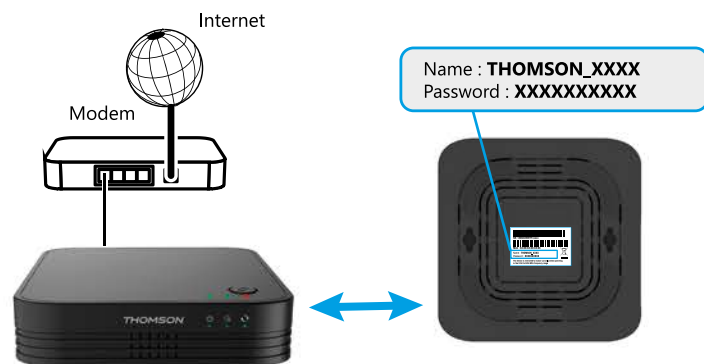

THM1200-KIT
WI-FI MESH HOME KIT 1200
MESH 1200 MBPS

Installation Instructions
Installationsanleitung
Instructions d'installation
Istruzioni per l'installazione
Instrucciones de instalación
Instruções de instalação
Installatie instructies
Installationsvejledning
Installasjonsinstruksjon
Installationsanvisning
Telepitési Utasítás

Pokyny pro instalaci
Inštaláčné pokyny
Instrukcja instalacji
Upute za postavljanje
Инструкции за инсталиране
Instruções de instalação
Οδηγίες εγκατάστασης
Kurulum Kılavuzu
Інструкції по установке
Інструкції з встановлення

mythomson.com

2x

2x

1x

1

2

3