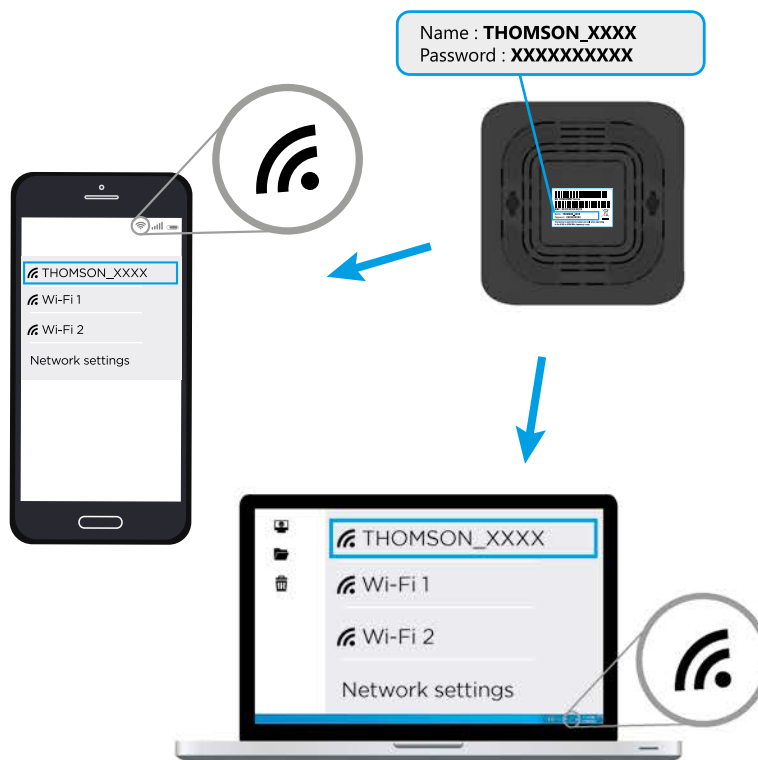

THM1200-KIT
WI-FI MESH HOME KIT 1200
MESH 1200 MBPS

Installation Instructions
Installationsanleitung
Instructions d'installation
Istruzioni per l'installazione
Instrucciones de instalación
Instruções de instalação
Installatie instructies
Installationsvejledning
Installasjonsinstruksjon
Installationsanvisning
Telepitési Utasítás

Pokyny pro instalaci
Inštaláčné pokyny
Instrukcja instalacji
Upute za postavljanje
Инструкции за инсталиране
Instruções de instalação
Οδηγίες εγκατάστασης
Kurulum Kılavuzu
Інструкції по установке
Інструкції з встановлення

mythomson.com

2x

2x

1x

1

2

3