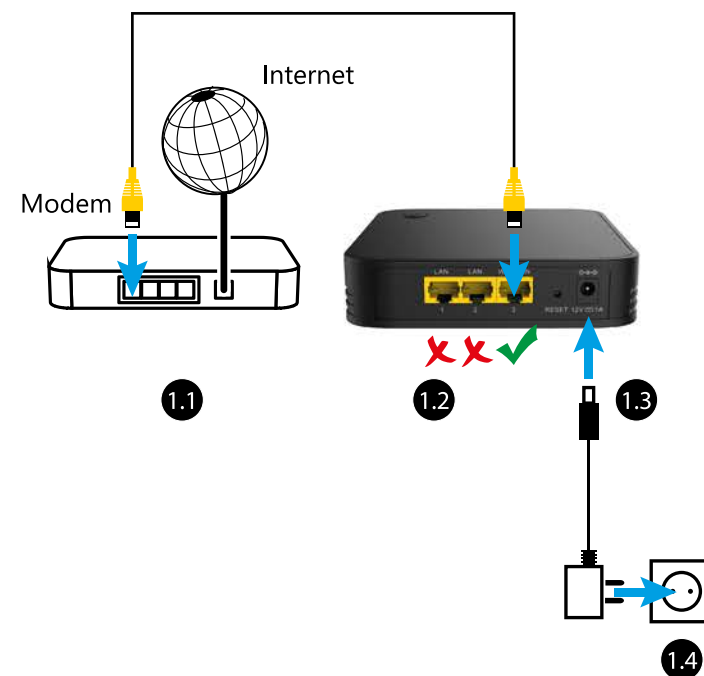

THM1200-KIT
WI-FI MESH HOME KIT 1200
MESH 1200 MBPS

Installation Instructions
Installationsanleitung
Instructions d'installation
Istruzioni per l'installazione
Instrucciones de instalación
Instruções de instalação
Installatie instructies
Installationsvejledning
Installasjonsinstruksjon
Installationsanvisning
Telepitési Utasítás

Pokyny pro instalaci
Inštaláčné pokyny
Instrukcja instalacji
Upute za postavljanje
Инструкции за инсталиране
Instruções de instalação
Οδηγίες εγκατάστασης
Kurulum Kılavuzu
Інструкції по установке
Інструкції з встановлення

mythomson.com

2x

2x

1x

1

2

3