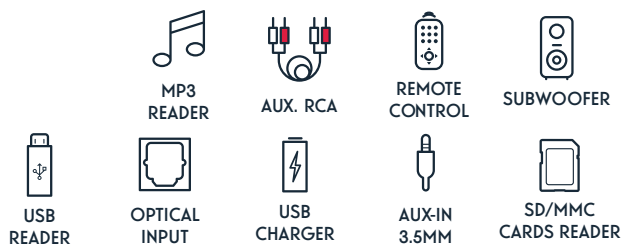

AUDIO - SOUNDBAR

THOMSON SOUNDBAR SB260IBT INKL. INDUKTIONS-LADER

THOMSON

Bluetooth®

SPZIFIKATIONEN

3 499550 364934

ART. NR : TH 364934

FARBE : SCHWARZ

GRÖSSE PRODUKT (H x B x T > MM) : **SOUNDBAR : 150 x 1000 x 68**

SURWOOFER : 225 x 100 x 340

GRÖSSE VERPACKUNG (H x B x T > MM) : **TBC**

VERPACKUNG : **TBA**

VPE : **TBC**

GEWICHT (KG) : **TBA**